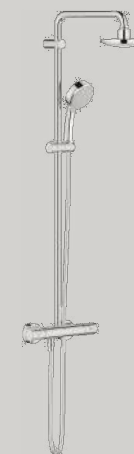

DE BOSRAND
NOORDWIJKERHOUT

TOILETRUIMTE

Grohe, Concetto fonteinkraan

Villeroy & Boch, Architectura fontein,
36 x 26 cm

Wisa Argos, inbouwreservoir en
bedieningspaneel, wit

Diepspoelcloset Architectura DirectFlush
met zitting met SoftClosing & QuickRelease,
wandhangend

BADKAMER / DOUCHERUIMTE

Grohe EuroEco wastafelmengkraan

Villeroy & Boch, subway 2.0, 130 cm

Push-open plug met keramische afdekking

Douchewanden

Grohe Tempesta Douchesysteem

Draingoot met RVS rooster,
ca. 70 cm lang

Bad O.novo, 180 x 80 cm

Grohe Tempesta douchesysteem

Grohtherm 1000 thermostatische
badkraan

Voor de positie en de hoeveelheid van het sanitair verwijzen wij naar de
verkooptekeningen.